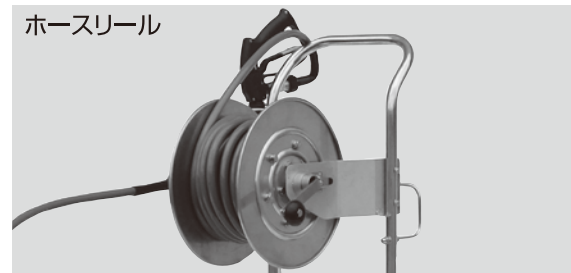

■50/60Hz 共通標準仕様

型 式	HPJ-3150	HPJ-3150A	
モータ仕様	相・電圧	三相200V	
	出力	2.2KW	
	始動方式	じか入	
	種類・極数	横形・4極	
	形式・絶縁	全閉外扇屋内形・F種(IE3)	
ポンプ仕様	構造	三連プランジャポンプ	
	圧力	50Hz:14.7MPa{150kg f/cm²} 60Hz:13.7MPa{140kg f/cm²}	
	吐出し量	50Hz:6.6ℓ/min 60Hz:7.9ℓ/min	
外観	移動式密閉形		
車輪	φ205×2・固定車(ウレタン製)		
質量{重量}	48kg		
標準付属品	ノズル	スプレーガン × 1本(回転ノズル付)	
	ホース	吸水ホース 1/2"×2.7m×1本(ストレーナ付) 吐水ホース 3/8"×10m×1本(クイックカプラ付)	
キャブタイヤケーブル	5mプラグ付		
特別付属品	ホースリール・フォーミングノズル		

■標準付属品

■特別付属品

■外形寸法図 (単位: mm)

取扱販売店

株式会社 鶴見製作所
http://www.tsurumipump.co.jp

▲安全に関するご注意

■ご使用前に取扱説明書をよくお読みの上、正しくお使いください。

■製品を廃棄する場合は、分解し、分別処理して廃棄物処理場にお出しください。

■本チャラシは、リサイクル可能です。廃棄する場合は、リサイクルへお出しください。

※本チャラシに示してある単位および数値は国際単位系(SI)によるものであり、「」で示してある数値は参考として併記したものです。
※本チャラシに掲載されております写真ならびに仕様は、改良などによりお届けいたします商品と異なる場合がありますので、あらかじめご了承ください。

くわしくは、取扱販売店、もしくは、右記営業店におたずねください。

大阪本店 ☎06(6911)2351 06(6911)1800 〒538-8585 大阪市鶴見区鶴見4-16-40
東京本社 ☎03(3833)9765 03(3835)8429 〒110-0016 東京都台東区台東1-33-8

国内営業部