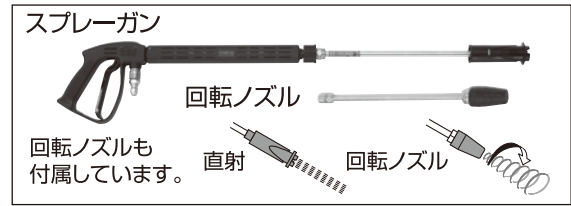

■50/60Hz 共通標準仕様

型 式	HPJ-3150	HPJ-3150A	
モータ仕様	相・電圧	三相200V	
	出力	2.2KW	
	始動方式	じか入	
	種類・極数	横形・4極	
	形式・絶縁	全閉外扇屋内形・F種(IE3)	
ポンプ仕様	構造	三連プランジャポンプ	
	圧力	50Hz:14.7MPa{150kg f/cm²} 60Hz:13.7MPa{140kg f/cm²}	
	吐出し量	50Hz:6.6ℓ/min 60Hz:7.9ℓ/min	
外観	移動式密閉形		
車輪	φ205×2・固定車(ウレタン製)		
質量{重量}	48kg		
標準付属品	ノズル	スプレーガン × 1本(回転ノズル付)	
	ホース	吸水ホース 1/2"×2.7m×1本(ストレーナ付) 吐水ホース 3/8"×10m×1本(クイックカプラ付)	
キャブタイヤケーブル	5mプラグ付		
特別付属品	ホースリール・フォーミングノズル		

■標準付属品