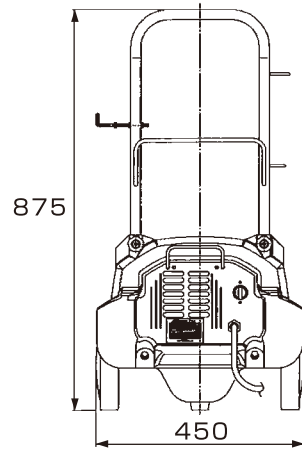

■外形寸法図 (単位: mm)

取扱販売店

株式会社 鶴見製作所
http://www.tsurumipump.co.jp

▲安全に関するご注意

■ご使用前に取扱説明書をよくお読みの上、正しくお使いください。

■製品を廃棄する場合は、分解し、分別処理して廃棄物処理場にお出しください。

■本チャラシは、リサイクル可能です。廃棄する場合は、リサイクルへお出しください。

※本チャラシに示してある単位および数値は国際単位系(SI)によるものであり、「」で示してある数値は参考として併記したものです。
※本チャラシに掲載されております写真ならびに仕様は、改良などによりお届けいたします商品と異なる場合がありますので、あらかじめご了承ください。

くわしくは、取扱販売店、もしくは、右記営業店におたずねください。

大阪本店 ☎06(6911)2351 06(6911)1800 〒538-8585 大阪市鶴見区鶴見4-16-40
東京本社 ☎03(3833)9765 03(3835)8429 〒110-0016 東京都台東区台東1-33-8

国内営業部

北海道支店 ☎011(787)8385	横 浜 ☎045(360)8255	神 戸 ☎078(575)0322
札 幌 ☎011(787)8385	大 宮 ☎048(669)8300	姫 路 ☎079(284)3091
旭 川 ☎0166(46)4171	中 部 支 店 ☎052(481)8181	北 近 畿 ☎0773(27)8581
東北支店 ☎022(284)4107	名古屋第一 ☎052(481)8182	中国支店 ☎082(923)5171
仙 台 ☎022(238)5004	名古屋第二 ☎052(481)8183	広 島 ☎082(923)5171
青 森 ☎017(739)4040	静 岡 ☎054(254)3546	岡 山 ☎086(243)1157
郡 山 ☎024(933)8464	岐 阜 ☎058(272)7966	山 口 ☎0834(22)0861
盛 岡 ☎019(638)5100	浜 松 ☎053(466)2235	米 子 ☎0859(34)0641
山 形 ☎023(644)4471	北 陸 支 店 ☎076(268)2761	四 国 支 店 ☎087(815)3535
秋 田 ☎018(847)1235	金 沢 ☎076(421)3351	高 松 ☎089(972)8000
北関東支店 ☎027(310)1122	富 山 ☎076(421)3351	松 山 ☎089(972)8000
高 崎 ☎027(310)1122	福 井 ☎0776(25)3231	九 州 支 店 ☎092(452)5001
宇 都 宮 ☎028(625)3821	大 阪 第一 ☎06(6911)2311	福 岡 ☎092(452)5001
長 野 ☎026(226)0878	大 阪 第二 ☎06(6911)6463	熊 本 ☎096(380)2101
新 潟 ☎025(283)3363	京 都 ☎075(645)2455	鹿 児 島 ☎099(267)1521
東京支店 ☎03(3833)0331	滋 賀 ☎077(583)7812	大 分 ☎097(554)8877
東京第一 ☎03(3833)0333	阪 奈 ☎072(992)7739	宮 崎 ☎0985(22)2361
東京第二 ☎03(3833)0335	和 歌 山 ☎073(425)3553	沖 縄 ☎098(879)6208
千 葉 ☎043(225)7200