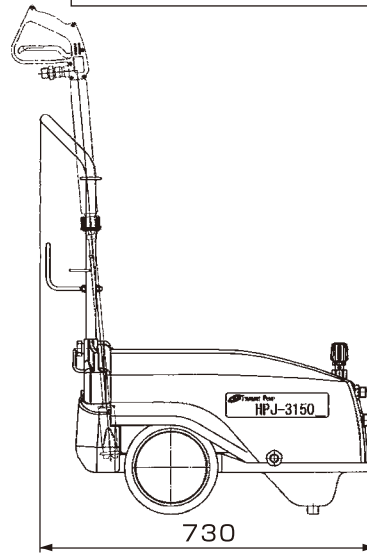

■外形寸法図 (単位: mm)

取扱販売店

株式会社 鶴見製作所
http://www.tsurumipump.co.jp

▲安全に関するご注意

■ご使用前に取扱説明書をよくお読みの上、正しくお使いください。

■製品を廃棄する場合は、分解し、分別処理して廃棄物処理場にお出しください。

■本チャラシは、リサイクル可能です。廃棄する場合は、リサイクルへお出しください。

※本チャラシに示してある単位および数値は国際単位系(SI)によるものであり、「」で示してある数値は参考として併記したものです。
※本チャラシに掲載されております写真ならびに仕様は、改良などによりお届けいたします商品と異なる場合がありますので、あらかじめご了承ください。

くわしくは、取扱販売店、もしくは、右記営業店におたずねください。

大阪本店 ☎06(6911)2351 06(6911)1800 〒538-8585 大阪市鶴見区鶴見4-16-40
東京本社 ☎03(3833)9765 03(3835)8429 〒110-0016 東京都台東区台東1-33-8

国内営業部

北海道支店 ☎011(787)8385	横 浜 ☎045(360)8255	神 戸 ☎078(575)0322
札 幌 ☎011(787)8385	大 宮 ☎048(669)8300	姫 路 ☎079(284)3091
旭 川 ☎0166(46)4171	中 部 支 店 ☎052(481)8181	北 近 畿 ☎0773(27)8581
東北支店 ☎022(284)4107	名古屋第一 ☎052(481)8182	中国支店 ☎082(923)5171
仙 台 ☎022(238)5004	名古屋第二 ☎052(481)8183	広 島 ☎082(923)5171
青 森 ☎017(739)4040	静 岡 ☎054(254)3546	岡 山 ☎086(243)1157
郡 山 ☎024(933)8464	岐 阜 ☎058(272)7966	山 口 ☎0834(22)0861
盛 岡 ☎019(638)5100	浜 松 ☎053(466)2235	米 子 ☎0859(34)0641
山 形 ☎023(644)4471	北 陸 支 店 ☎076(268)2761	四 国 支 店 ☎087(815)3535
秋 田 ☎018(847)1235	金 沢 ☎076(421)3351	高 松 ☎089(972)8000
北関東支店 ☎027(310)1122	富 山 ☎076(421)3351	松 山 ☎089(972)8000
高 崎 ☎027(310)1122	福 井 ☎0776(25)3231	九 州 支 店 ☎092(452)5001
宇 都 宮 ☎028(625)3821	大 阪 第一 ☎06(6911)2311	福 岡 ☎092(452)5001
長 野 ☎026(226)0878	大 阪 第二 ☎06(6911)6463	熊 本 ☎096(380)2101
新 潟 ☎025(283)3363	京 都 ☎075(645)2455	鹿 児 島 ☎099(267)1521
東京支店 ☎03(3833)0331	滋 賀 ☎077(583)7812	大 分 ☎097(554)8877
東京第一 ☎03(3833)0333	阪 奈 ☎072(992)7739	宮 崎 ☎0985(22)2361
東京第二 ☎03(3833)0335	和 歌 山 ☎073(425)3553	沖 縄 ☎098(879)6208
千 葉 ☎043(225)7200