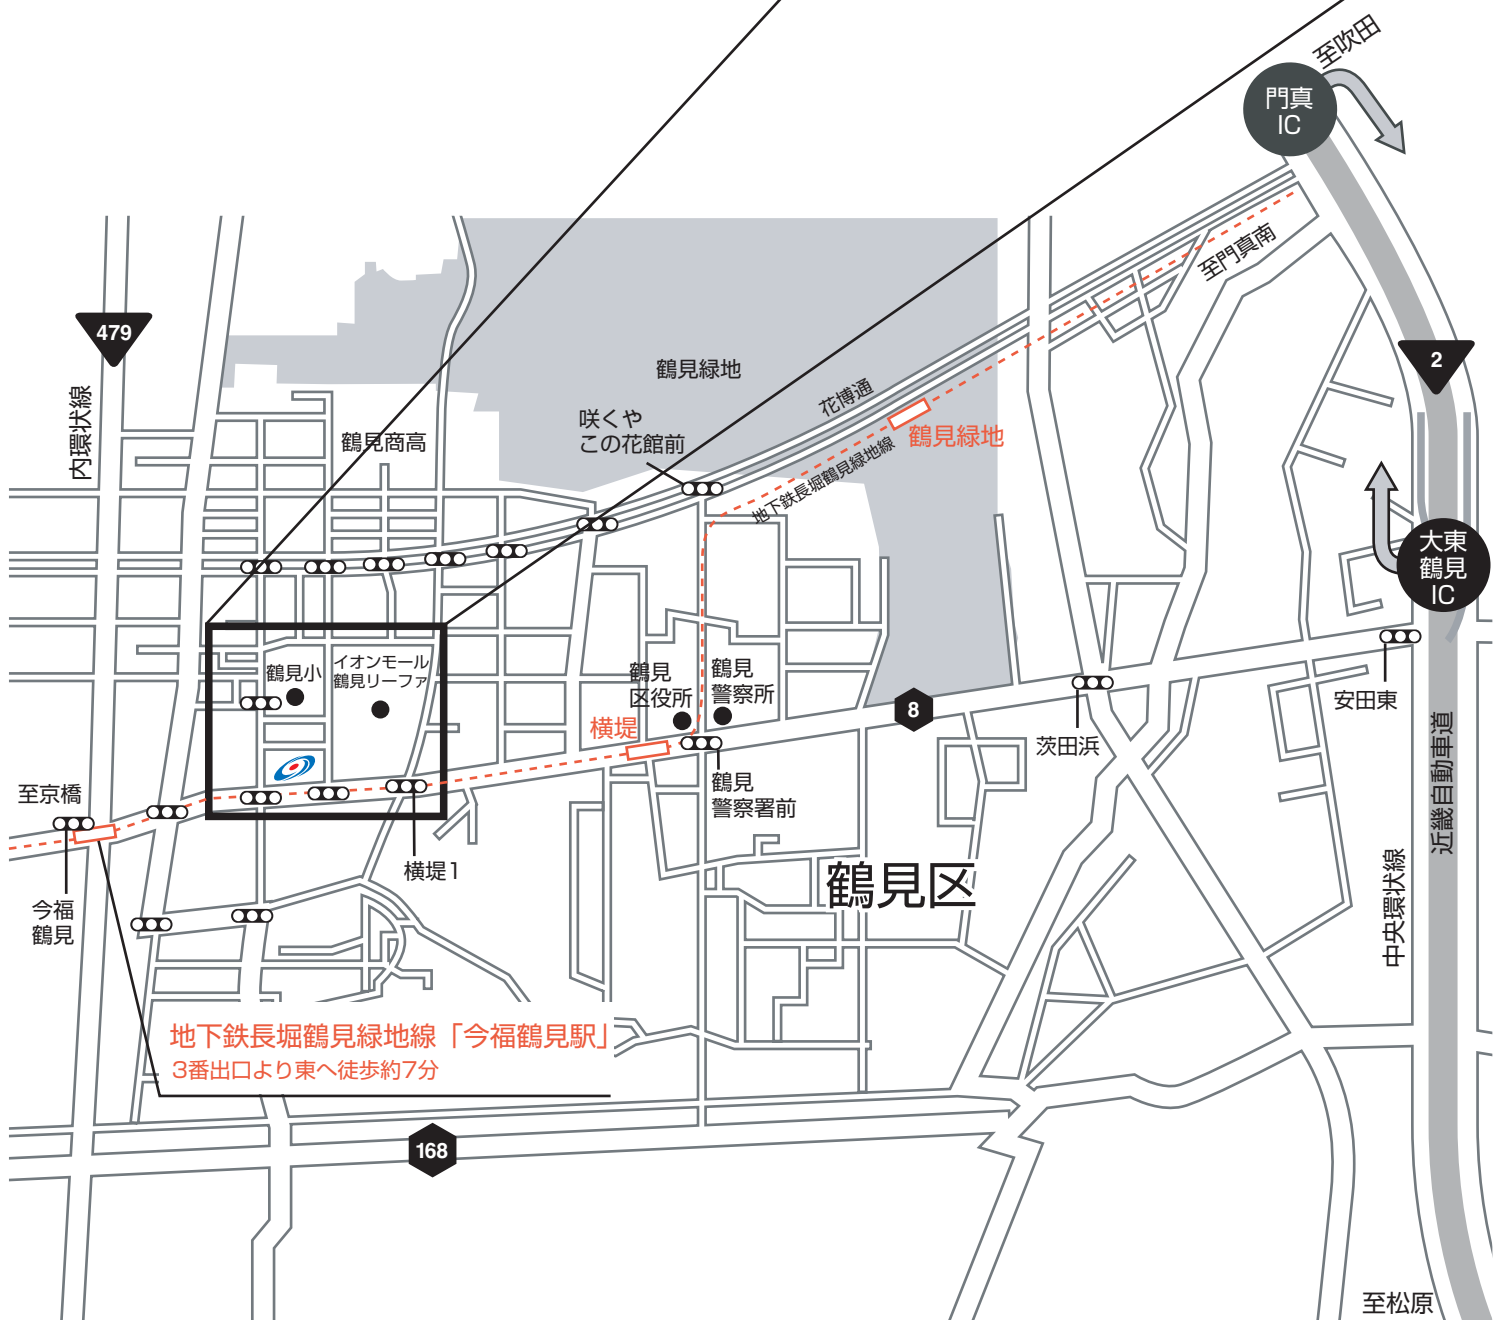

株式会社鶴見製作所

大阪本店

大阪市鶴見区鶴見4丁目16番40号
Tel (06)6911-2351(代表)

●交通のご案内

JR環状線または京阪電車京橋駅より地下鉄長堀鶴見緑地線「門真南行き」に乗り換え今福鶴見駅下車、3番出口より東へ徒歩約7分となります。

地下鉄長堀鶴見緑地線「今福鶴見駅」
3番出口より東へ徒歩約7分