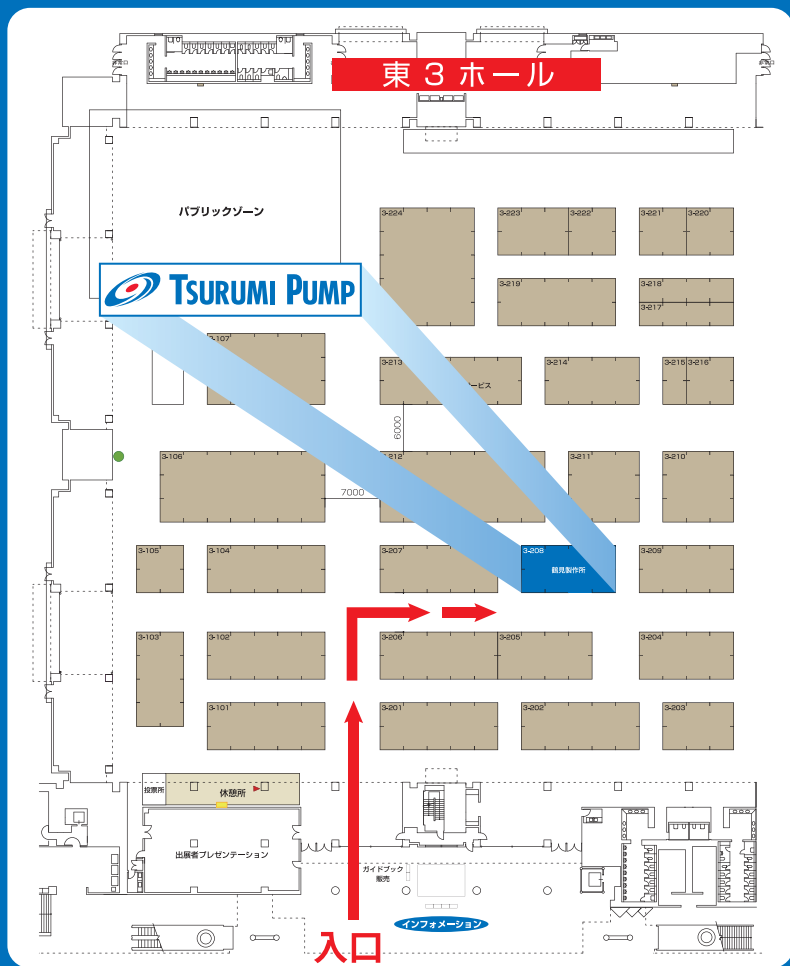

日本発! 暮らしを支える底力

下水道展'15 東京

TSURUMI PUMP

www.tsurumipump.co.jp

《会場案内図》

東京ビッグサイト

時代のニーズに応える ツルミの下水道技術

- ・耐水型立軸うず巻斜流ポンプ
- ・定流量ポンプシステム
- ・マンホールポンプシステム
- ・汚泥脱水機
- ・その他

東3ホール 3-208