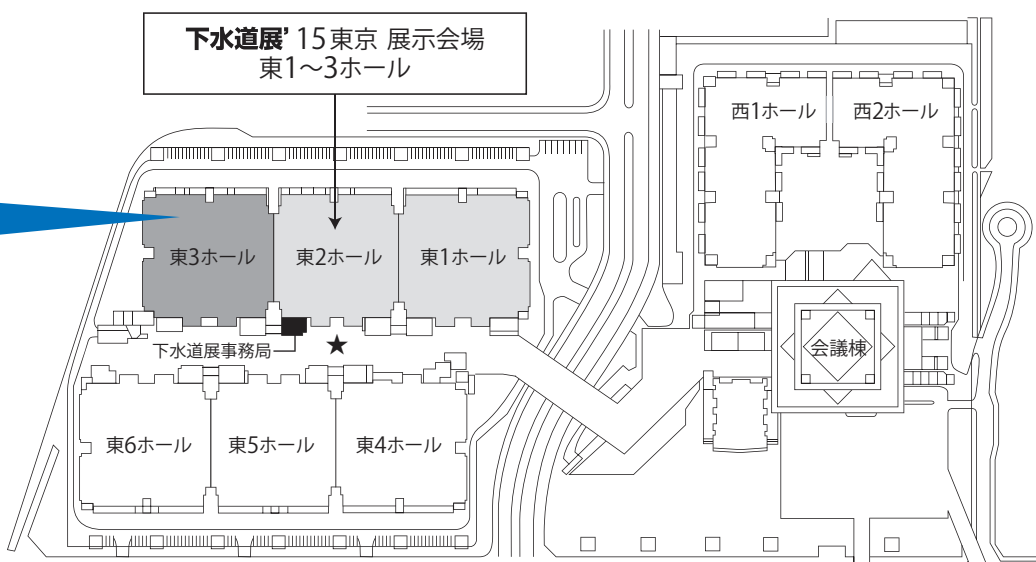

日本発! 暮らしを支える底力

下水道展'15 東京

TSURUMI PUMP

www.tsurumipump.co.jp

《会場案内図》

東京ビッグサイト

時代のニーズに応える ツルミの下水道技術

- ・耐水型立軸うず巻斜流ポンプ
- ・定流量ポンプシステム
- ・マンホールポンプシステム
- ・汚泥脱水機
- ・その他

東3ホール 3-208